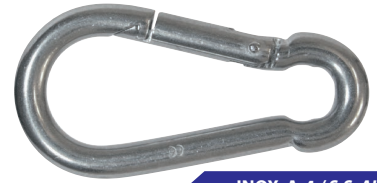

MOSQUETÓN BOMBERO INOXIDABLE A-4

STAINLESS STEEL AISI 316 SNAP HOOKS
 MOUSQUETONS EN ACIER INOX. A-4
 KARABINERHAKEN AUS ROSTFREIEM STAHL

CAJA / BOX / BOÎTE

INOX. A-4 / S.S. AISI 316

CÓDIGO Code / Code	MEDIDA Measure / Mesure		A	B	C	D	PESO Weight / Poids	
	L	L						
	m.m.	m.m.	m.m.	m.m.	m.m.	m.m.	Kg.	
MBA4040	40	4	6	5,0	6	0,008	1	
MBA4050	50	5	8	6,0	7	0,020	1	
MBA4060	60	6	9	7,5	8	0,030	1	
MBA4080	80	8	12	9,0	11	0,070	1	
MBA4100	100	10	15	10,5	13	0,130	1	
MBA4120	120	11	19	15,5	16	0,190	1	

AUTOSERVICIO / SELF-SERVICE / AUTO-SERVICE

INOX. A-4 / S.S. AISI 316

CÓDIGO Code / Code	MEDIDA Measure / Mesure			
	L	L		
	m.m.	m.m.		
BFMBA4040	40	8	12	
BFMBA4050	50	6	12	
BFMBA4060	60	4	12	
BFMBA4080	80	2	12	

PEDIDO MÍNIMO 1 EMBALAJE / MINIMUM ORDER 1 PACKAGING
COMMANDE MINIMALE 1 EMBALLAGE / MINDESTBESTELLMENGE 1 VERPACKUNG

MOSQUETÓN BOMBERO CON SEGURO INOXIDABLE A-4

SS. AISI 316 SNAP HOOKS WITH SAFETY SCREW
 MOUSQUETONS À VIS DE SÉCURITÉ EN ACIER INOX. A-4
 KARABINERHAKEN MIT SCHRAUBSICHERUNG