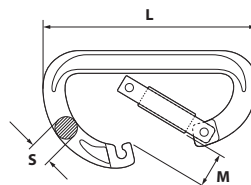

MOSQUETÓN ASIMÉTRICO INOXIDABLE A-4

STAINLESS STEEL AISI 316 ASYMETRICAL SNAP HOOKS
MOUSQUETONS ASYMETRIQUES EN ACIER INOX. A-4
ASYMMETRISCHE KARABINERHAKEN AUS EDELSTAHL