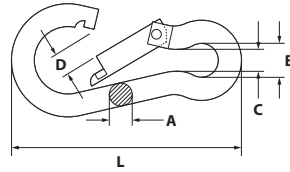

MOSQUETÓN BOMBERO INOXIDABLE A-4

STAINLESS STEEL AISI 316 SNAP HOOKS
 MOUSQUETONS EN ACIER INOX. A-4
 KARABINERHAKEN AUS ROSTFREIEM STAHL

CAJA / BOX / BOÎTE

INOX. A-4 / S.S. AISI 316

CÓDIGO Code / Code	MEDIDA Measure / Mesure		A	B	C	D	PESO Weight / Poids	
	L	L						
	m.m.	m.m.	m.m.	m.m.	m.m.	m.m.	Kg.	
MBA4040	40	4	6	5,0	6	0,008	1	
MBA4050	50	5	8	6,0	7	0,020	1	
MBA4060	60	6	9	7,5	8	0,030	1	
MBA4080	80	8	12	9,0	11	0,070	1	
MBA4100	100	10	15	10,5	13	0,130	1	
MBA4120	120	11	19	15,5	16	0,190	1	

AUTOSERVICIO / SELF-SERVICE / AUTO-SERVICE

INOX. A-4 / S.S. AISI 316

CÓDIGO Code / Code	MEDIDA Measure / Mesure			
	L	L		
	m.m.	m.m.		
BFMBA4040	40	8	12	
BFMBA4050	50	6	12	
BFMBA4060	60	4	12	
BFMBA4080	80	2	12	

CAJA / BOX / BOÎTE

INOX. A-4 / S.S. AISI 316

CÓDIGO Code / Code	MEDIDA Measure / Mesure		* CMU	A	B	C	D	PESO Weight / Poids	
	L	L							
	m.m.	Kg	m.m.	m.m.	m.m.	m.m.	Kg.		
MBSA4100	100	350	15	10,5	13	10	0,133	1	
MBSA4120	120	450	18	12	16	11	0,189	1	

CÓDIGO Code / Code	MEDIDA Measure / Mesure		S	M	PESO Weight / Poids	
	L	L				
	m.m.	m.m.	m.m.	m.m.	Kg.	
MAA4080	80	8	12	0,07	1	
MAA4100	100	10	18	0,13	1	