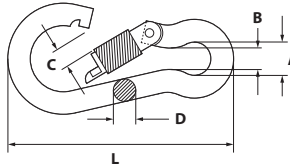

MOSQUETÓN BOMBERO INOXIDABLE A-4

STAINLESS STEEL AISI 316 SNAP HOOKS
 MOUSQUETONS EN ACIER INOX. A-4
 KARABINERHAKEN AUS ROSTFREIEM STAHL

CAJA / BOX / BOÎTE

INOX. A-4 / S.S. AISI 316

CÓDIGO Code / Code	MEDIDA Measure / Mesure		A	B	C	D	PESO Weight / Poids	
	L	L						
	m.m.	m.m.	m.m.	m.m.	m.m.	m.m.	Kg.	
MBA4040	40	4	6	5,0	6	0,008	1	
MBA4050	50	5	8	6,0	7	0,020	1	
MBA4060	60	6	9	7,5	8	0,030	1	
MBA4080	80	8	12	9,0	11	0,070	1	
MBA4100	100	10	15	10,5	13	0,130	1	
MBA4120	120	11	19	15,5	16	0,190	1	

AUTOSERVICIO / SELF-SERVICE / AUTO-SERVICE

INOX. A-4 / S.S. AISI 316

CÓDIGO Code / Code	MEDIDA Measure / Mesure			
	L	L		
	m.m.	m.m.		
BFMBA4040	40	8	12	
BFMBA4050	50	6	12	
BFMBA4060	60	4	12	
BFMBA4080	80	2	12	

PEDIDO MÍNIMO 1 EMBALAJE / MINIMUM ORDER 1 PACKAGING
COMMANDE MINIMALE 1 EMBALLAGE / MINDESTBESTELLMENGE 1 VERPACKUNG

MOSQUETÓN BOMBERO CON SEGURO INOXIDABLE A-4

SS. AISI 316 SNAP HOOKS WITH SAFETY SCREW
 MOUSQUETONS À VIS DE SÉCURITÉ EN ACIER INOX. A-4
 KARABINERHAKEN MIT SCHRAUBSICHERUNG

CAJA / BOX / BOÎTE

INOX. A-4 / S.S. AISI 316

CÓDIGO Code / Code	MEDIDA Measure / Mesure		* CMU	A	B	C	D	PESO Weight / Poids	
	L	L							
	m.m.	Kg	m.m.	m.m.	m.m.	m.m.	Kg.		
MBSA4100	100	350	15	10,5	13	10	0,133	1	
MBSA4120	120	450	18	12	16	11	0,189	1	